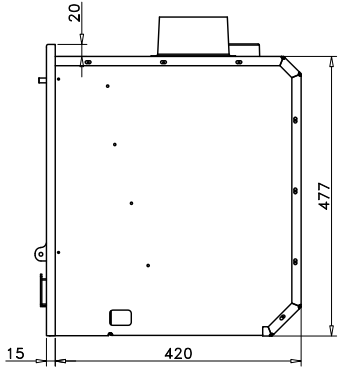

RCr 70 M-5592